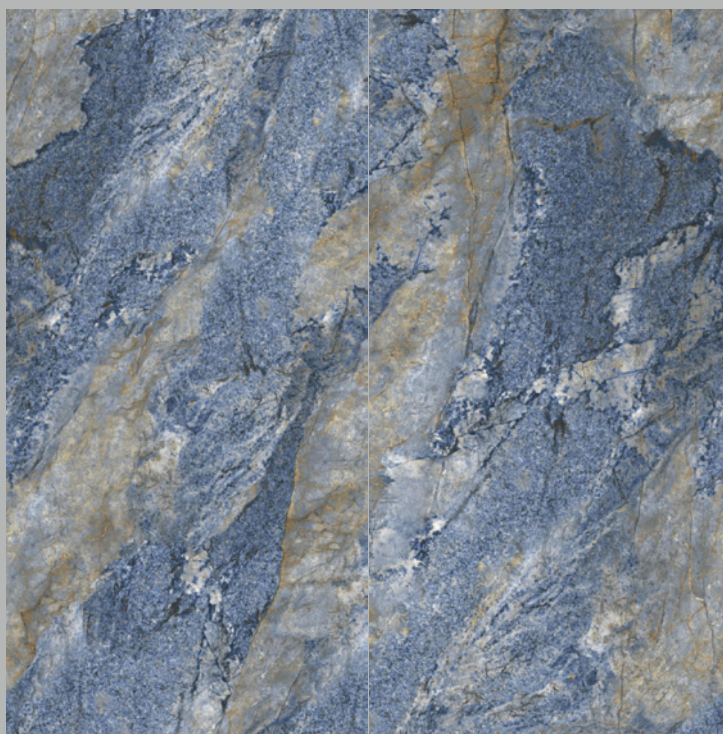

Caffen

Rock Slab

1200
2400
9 mm

FOSHAN
CAFFEN SMART HOME
CO., LTD.

17DBN24GL306(二面左右无限连纹)