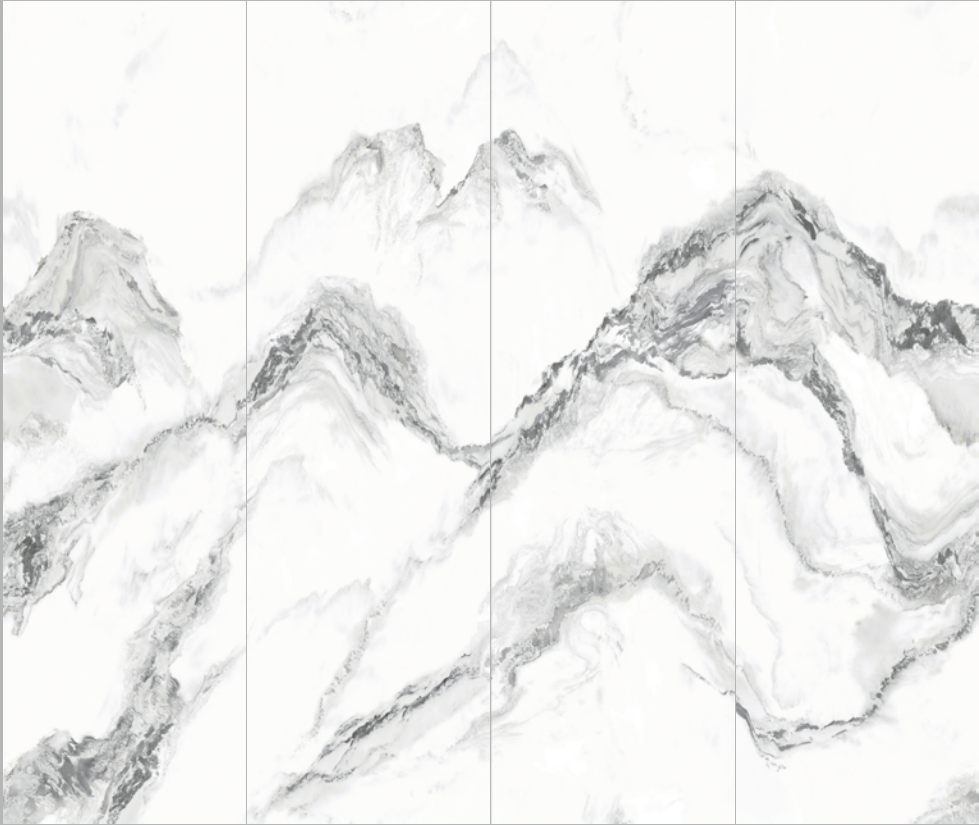

FOSHAN
CAFFEN SMART HOME
CO., LTD.

DBN826GL006 (四面左右无限连纹)

PM826S01 (四面左右无限连纹)

Caffen Rock Slab

800
—
2600
—
9 mm

FOSHAN
CAFFEN SMART HOME
CO., LTD.

PM826S02 (四面左右无限连纹)

PM826S03 (四面左右无限连纹)