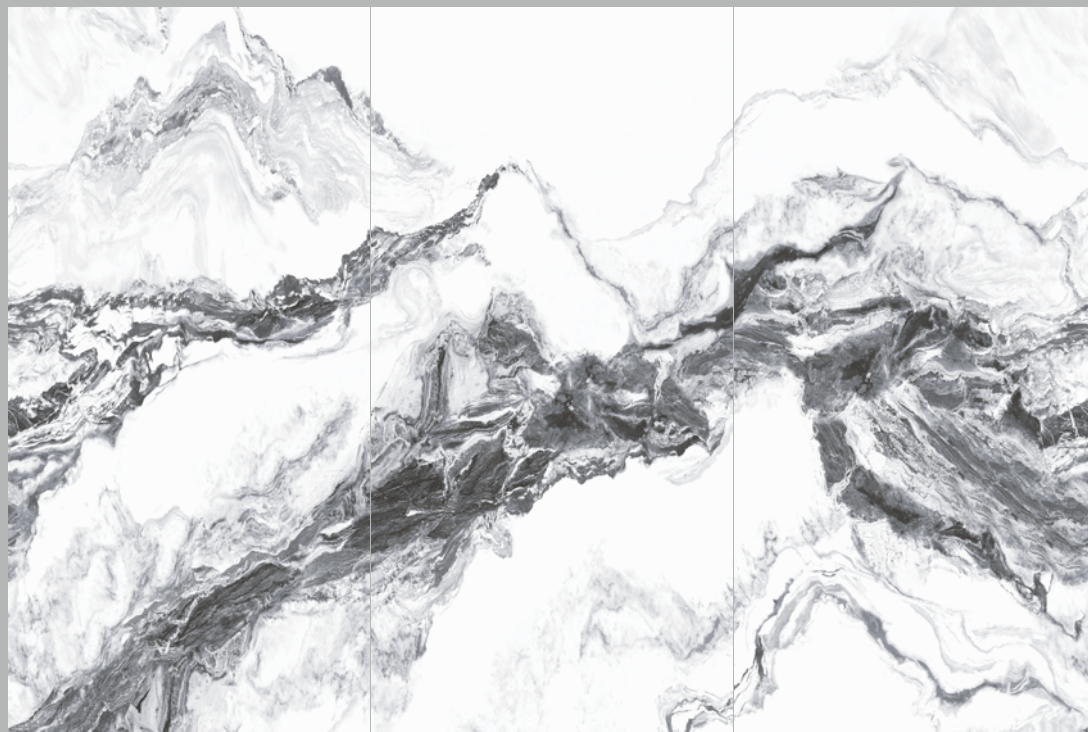

2DC1224F02 (三面左右无限连纹)