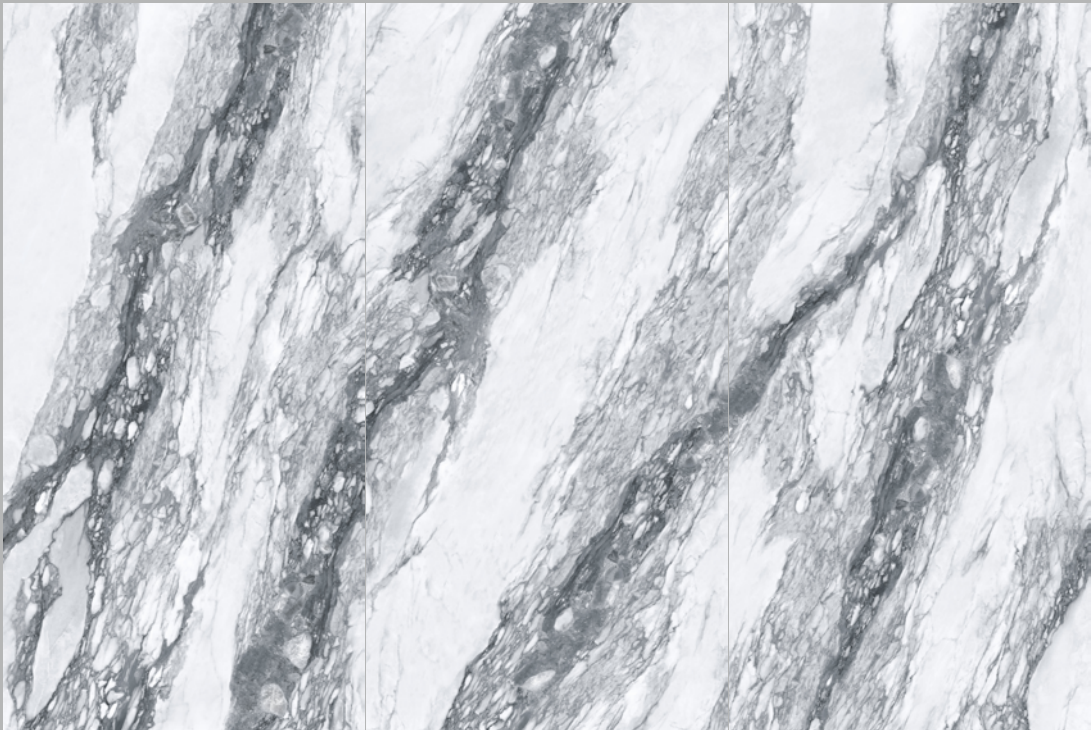

DC1224AF15 (三面左右无限连纹)