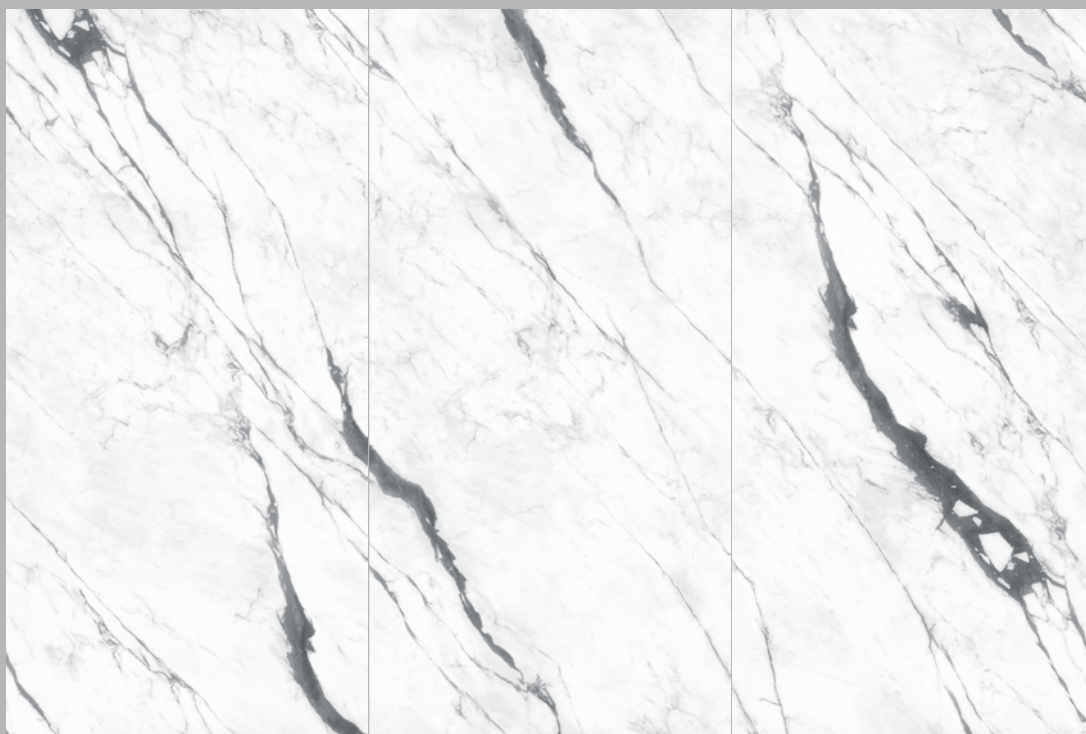

Caffen Rock Slab

1200
2400
9 mm

FOSHAN
CAFFEN SMART HOME
CO., LTD.

11DC1224F12 (三面左右无限连纹)