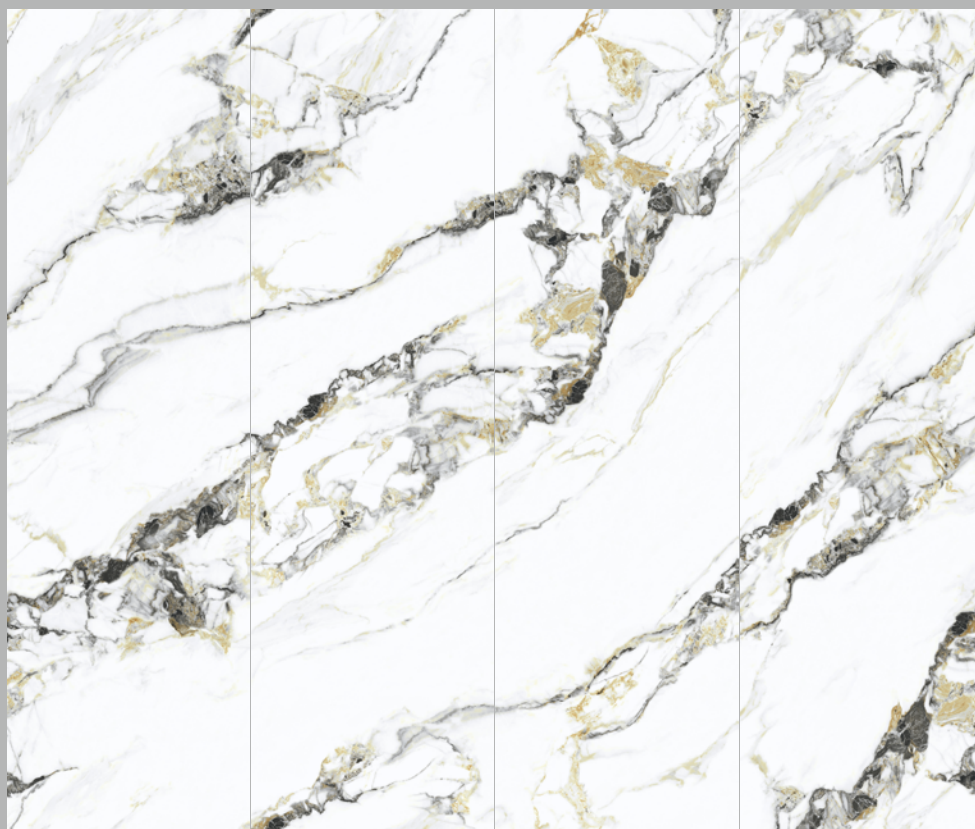

800
2600
9 mm

FOSHAN
CAFFEN SMART HOME
CO., LTD.

PM826S13 (四面左右无限连纹)

PM826S15 (四面左右无限连纹)

Caffen Rock Slab

800
—
2600
—
9 mm

FOSHAN
CAFFEN SMART HOME
CO., LTD.

PM826S16 (四面左右无限连纹)