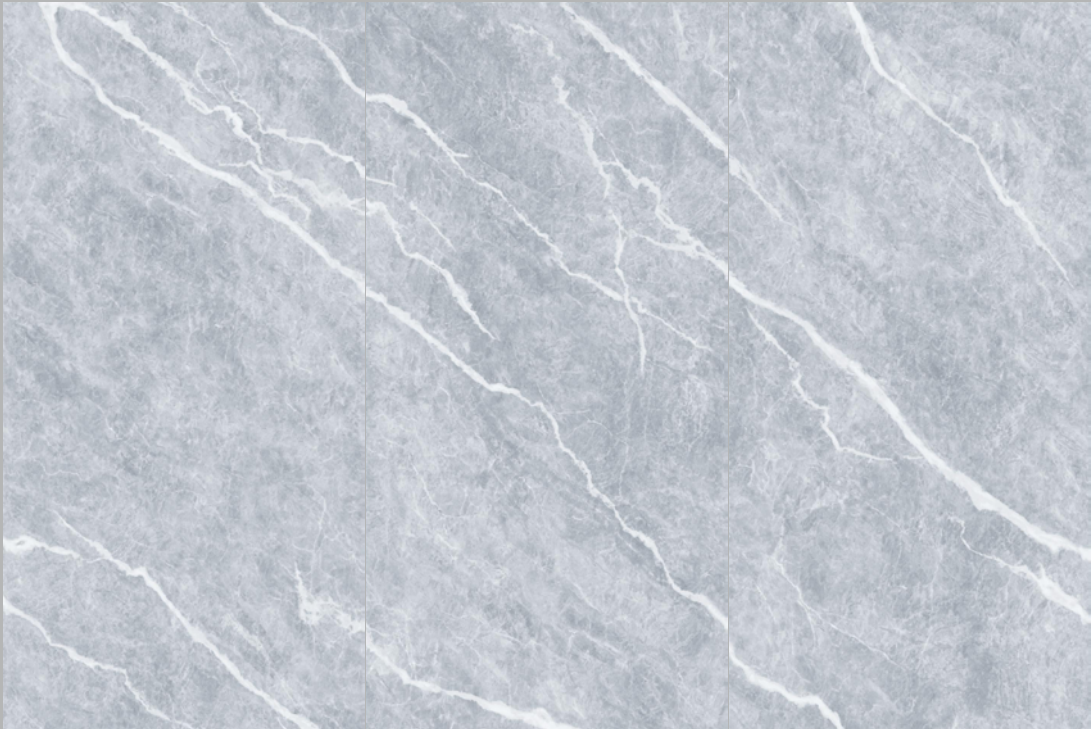

Caffen Rock Slab

1200
2400
9 mm

FOSHAN
CAFFEN SMART HOME
CO., LTD.

15DM122408 (三面左右无限连纹)

18DBN24GL307 (三面左右无限连纹)

Caffen
Rock Slab

1200
2400
9 mm

—
FOSHAN
CAFFEN SMART HOME
CO., LTD.