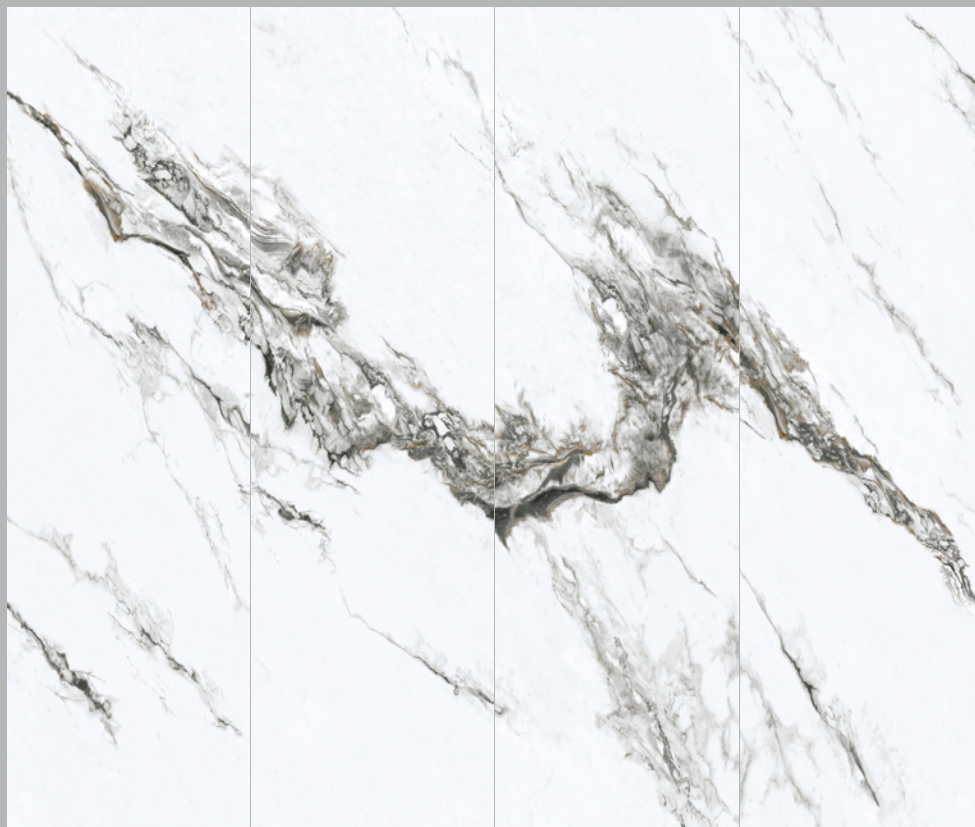

Caffen Rock Slab

800
2600
9 mm

FOSHAN
CAFFEN SMART HOME
CO., LTD.

PM826S07 (四面左右无限连纹)