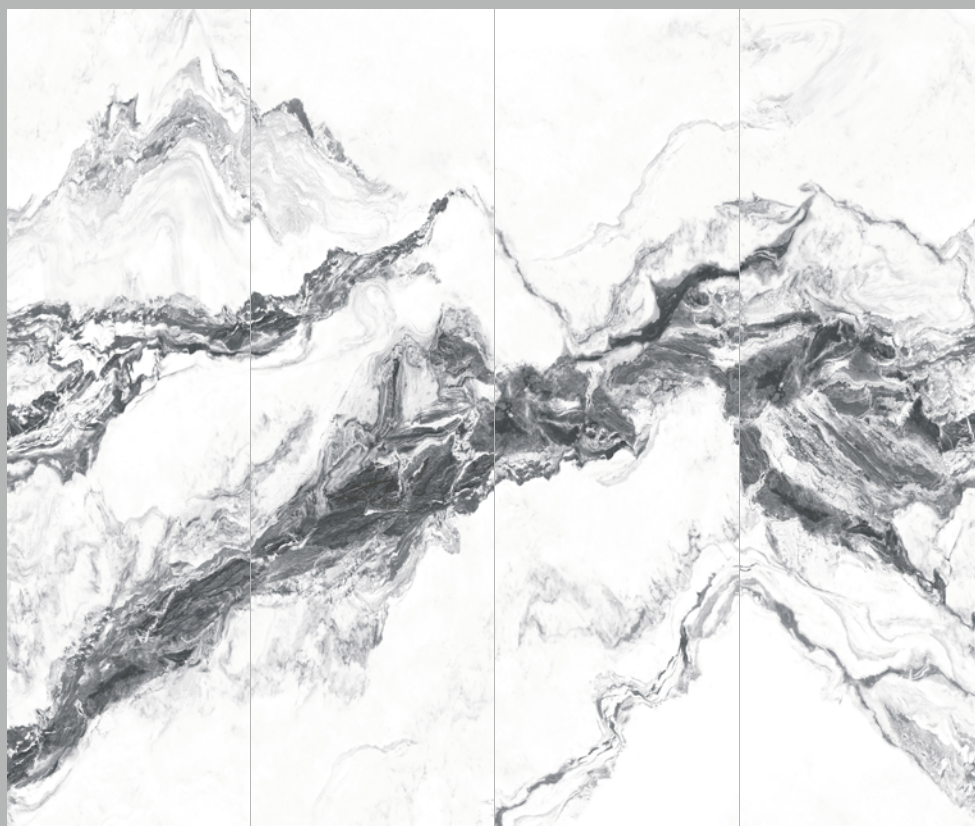

Caffen

Rock Slab

800
—
2600
—
9 mm

FOSHAN
CAFFEN SMART HOME
CO., LTD.

PM826S11 (四面左右无限连纹)

PM826S12 (四面左右无限连纹)

Caffen

Rock Slab