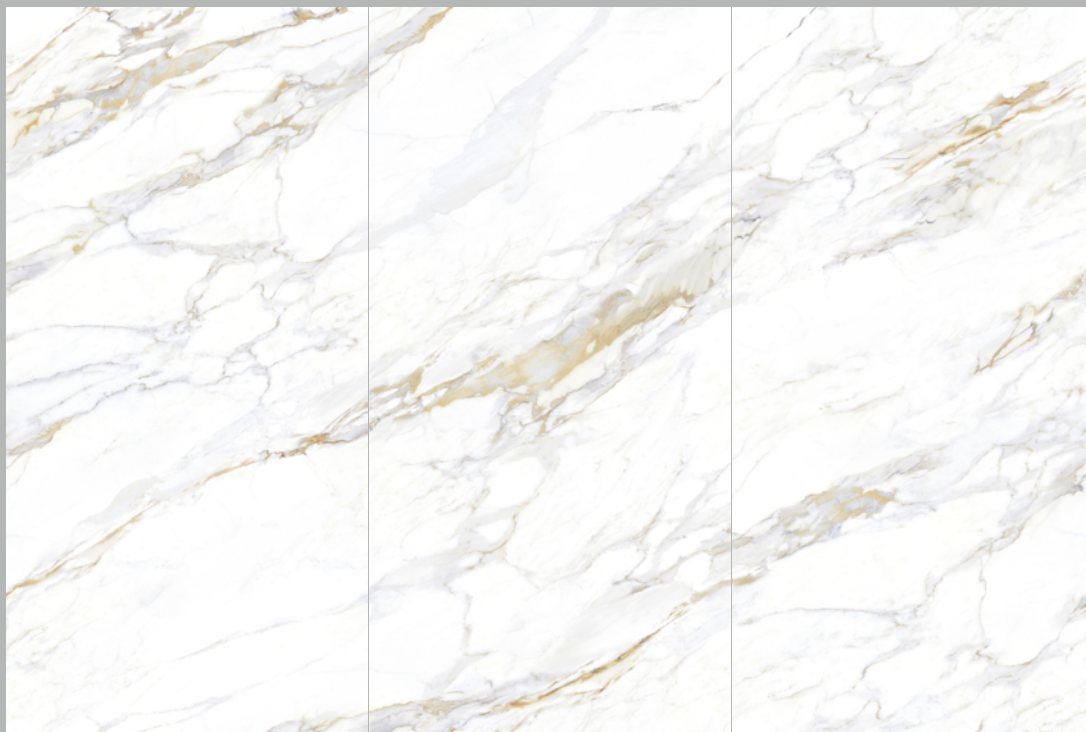

19DC1224F07 (三面左右无限连纹)

DC1224AF15 (三面左右无限连纹)

Caffen Rock Slab

1200
2400
9 mm

FOSHAN
CAFFEN SMART HOME
CO., LTD.

DC1224BF15 (三面左右无限连纹)

DC1224CF15 (三面左右无限连纹)

Caffen