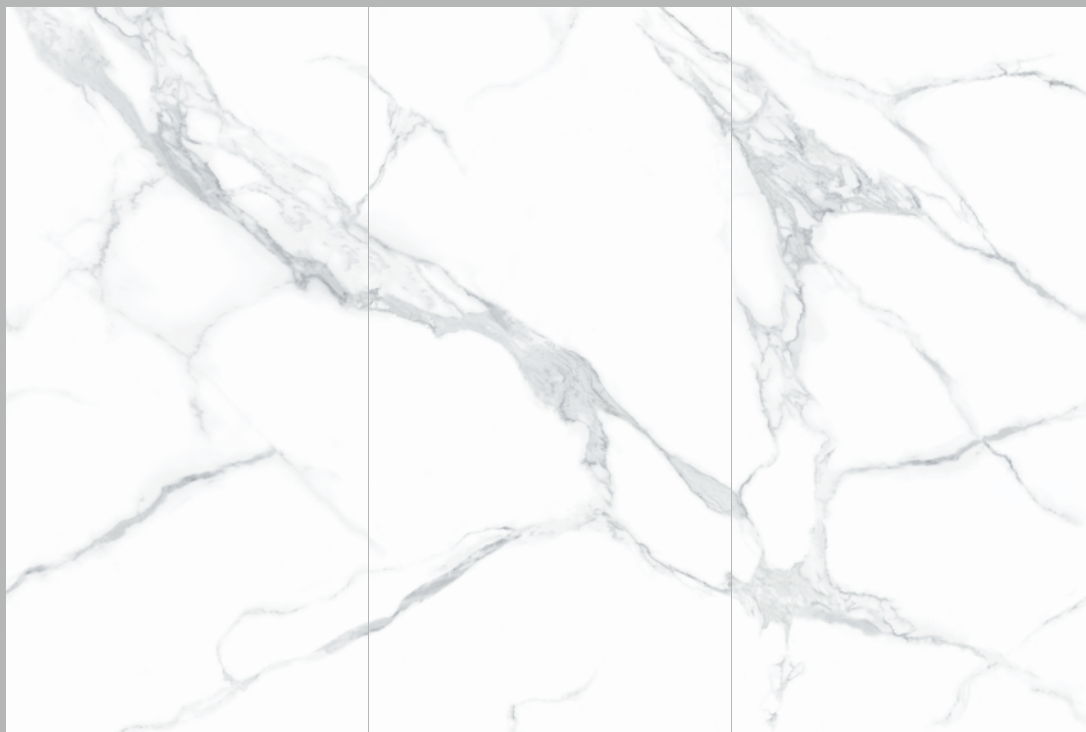

12DC1224F13 (三面左右无限连纹)