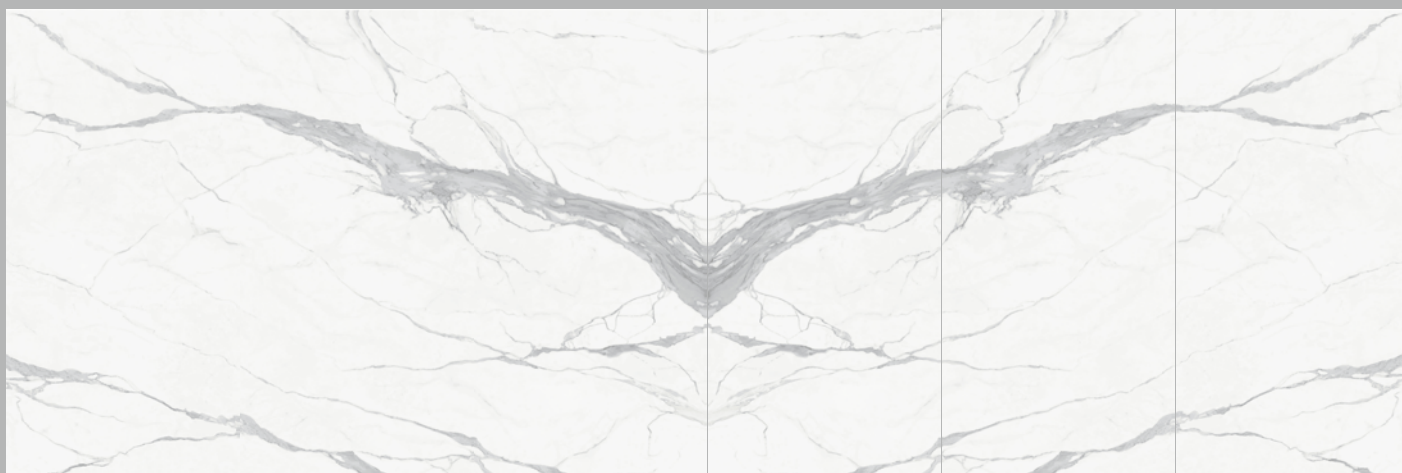

16DM122407 (六面连纹)