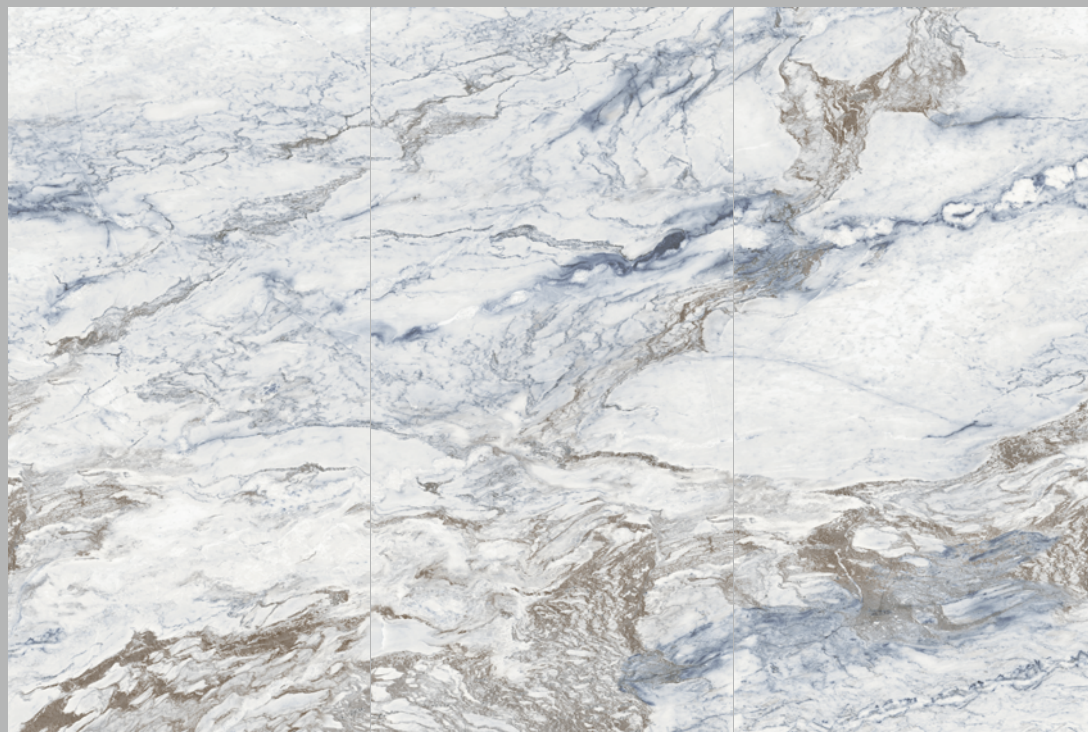

8DC1224F09 (三面左右无限连纹)

Caffen Rock Slab

1200
2400
9 mm

FOSHAN
CAFFEN SMART HOME
CO., LTD.

9DC1224F10 (三面左右无限连纹)

10DC1224F11 (三面左右无限连纹)

Caffen Rock Slab

1200
2400
9 mm